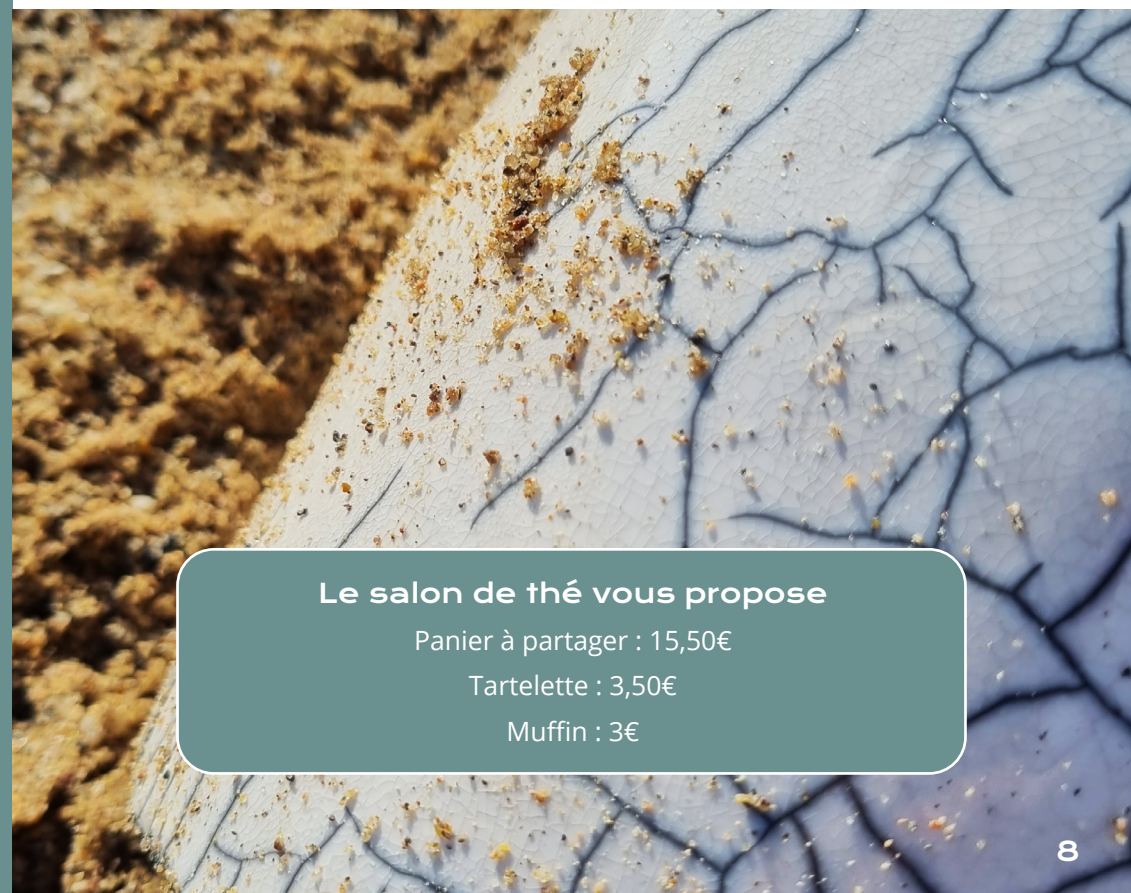

23h20

Démonstration de décorations

23h40

Exposition "*Cristallisations*"

DÉMONSTRATION DE CUISSONS RAKU

**Annulé à cause
des conditions
météorologiques**

Le salon de thé vous propose

Panier à partager : 15,50€