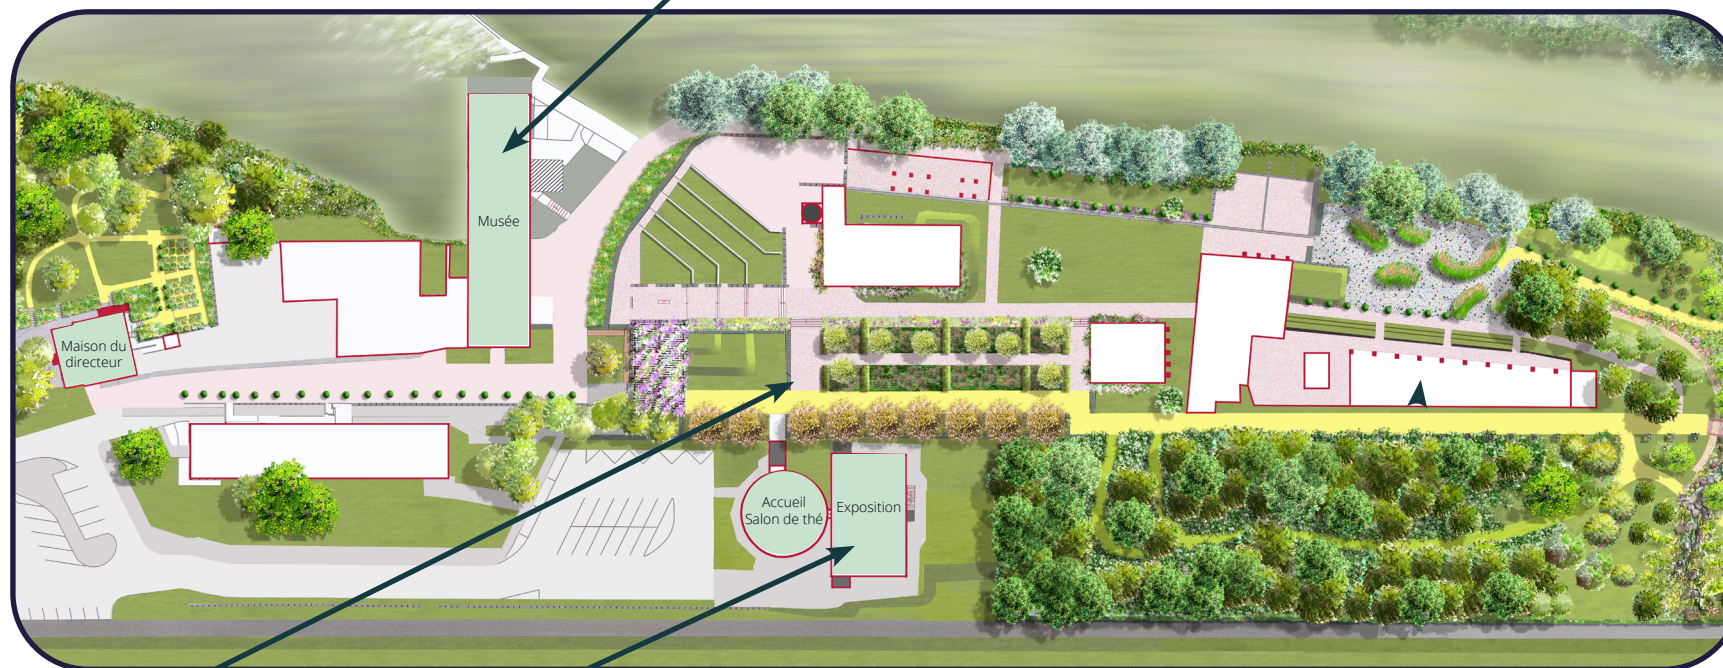

PLANS DU MOULIN POUR LES VISTES FLASH ET DÉMONSTRATIONS

Rendez-vous devant les espaces pour les découvrir
sous un nouvel angle, le temps d'une visite flash !

1er étage du Musée
La préparation des pâtes
Démonstration de coulage
Démonstration de calibrage

2ème étage du Musée
Démonstration de
décoration