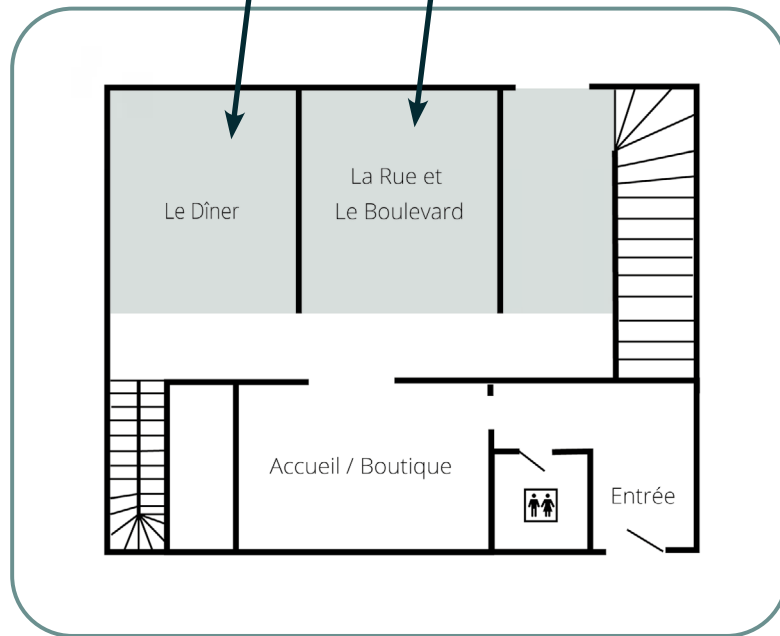

La table, tout un art

23h00

Les cabinets de toilette

23h15

La collaboration avec Jean Luce

23h30

Le Dîner

LE CIRCUIT DE LA FAÏENCE

**Annulé à cause
des conditions
météorologiques**

En remplacement, nous vous donnons
rendez-vous à **19h00 et 21h00**
pour une visite flash du **Jardin d'Hiver**

PLANS DU MUSÉE POUR LES VISTES FLASH

Rendez-vous devant les œuvres
de nos collections pour les découvrir sous
un nouvel angle, le temps d'une visite flash !

Le Dîner

La Rue et le Boulevard

Rez-de-chaussée

Se laver au 19^{ème} siècle
et Les cabinets de toilette

2^{ème} étage

L'Exposition universelle de 1937

La table, tout un art !

Les panneaux décoratifs, entre hygiène et décoratif